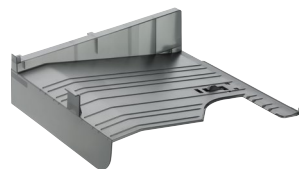

302ci

Konfigurationsmöglichkeiten

MT-5100 Multi Tray*
(500 Blatt + 5 x 100 Blatt)

PF-5120 Universalkassette
(500 Blatt), erforderlich zur Installation
von PF-5130 bzw. PF-5140

PF-5140 (B) Großraummagazin
(2.000 Blatt)

DF-5100 Interner Finisher
(300 Blatt) mit Heftung (50 Blatt)

JS-5100 Job Separator
(100 Blatt)

PF-5130 Universalkassetten
(2 x 500 Blatt)

Optionen ohne Abbildung:

- DT-5100 Originalablage
- HD-6 (32 GB) SSD ¹⁾
- HD-7 (128 GB) SSD ¹⁾
- Fax System (11)
- Scan Extension Kit (A)
- USB-Kartenleser
- Card Authentication Kit (B)
- Card Reader Holder (11)
- UG-33 ThinPrint® Kit
- IB-50 Gigabit Ethernet Karte
- IB-35 / IB-51 WLAN-Karte
- AK-5100 Anbausatz (für MT-5100)
- Unterschrank Nr. 74 (hoch),
Nr. 75 (niedrig)